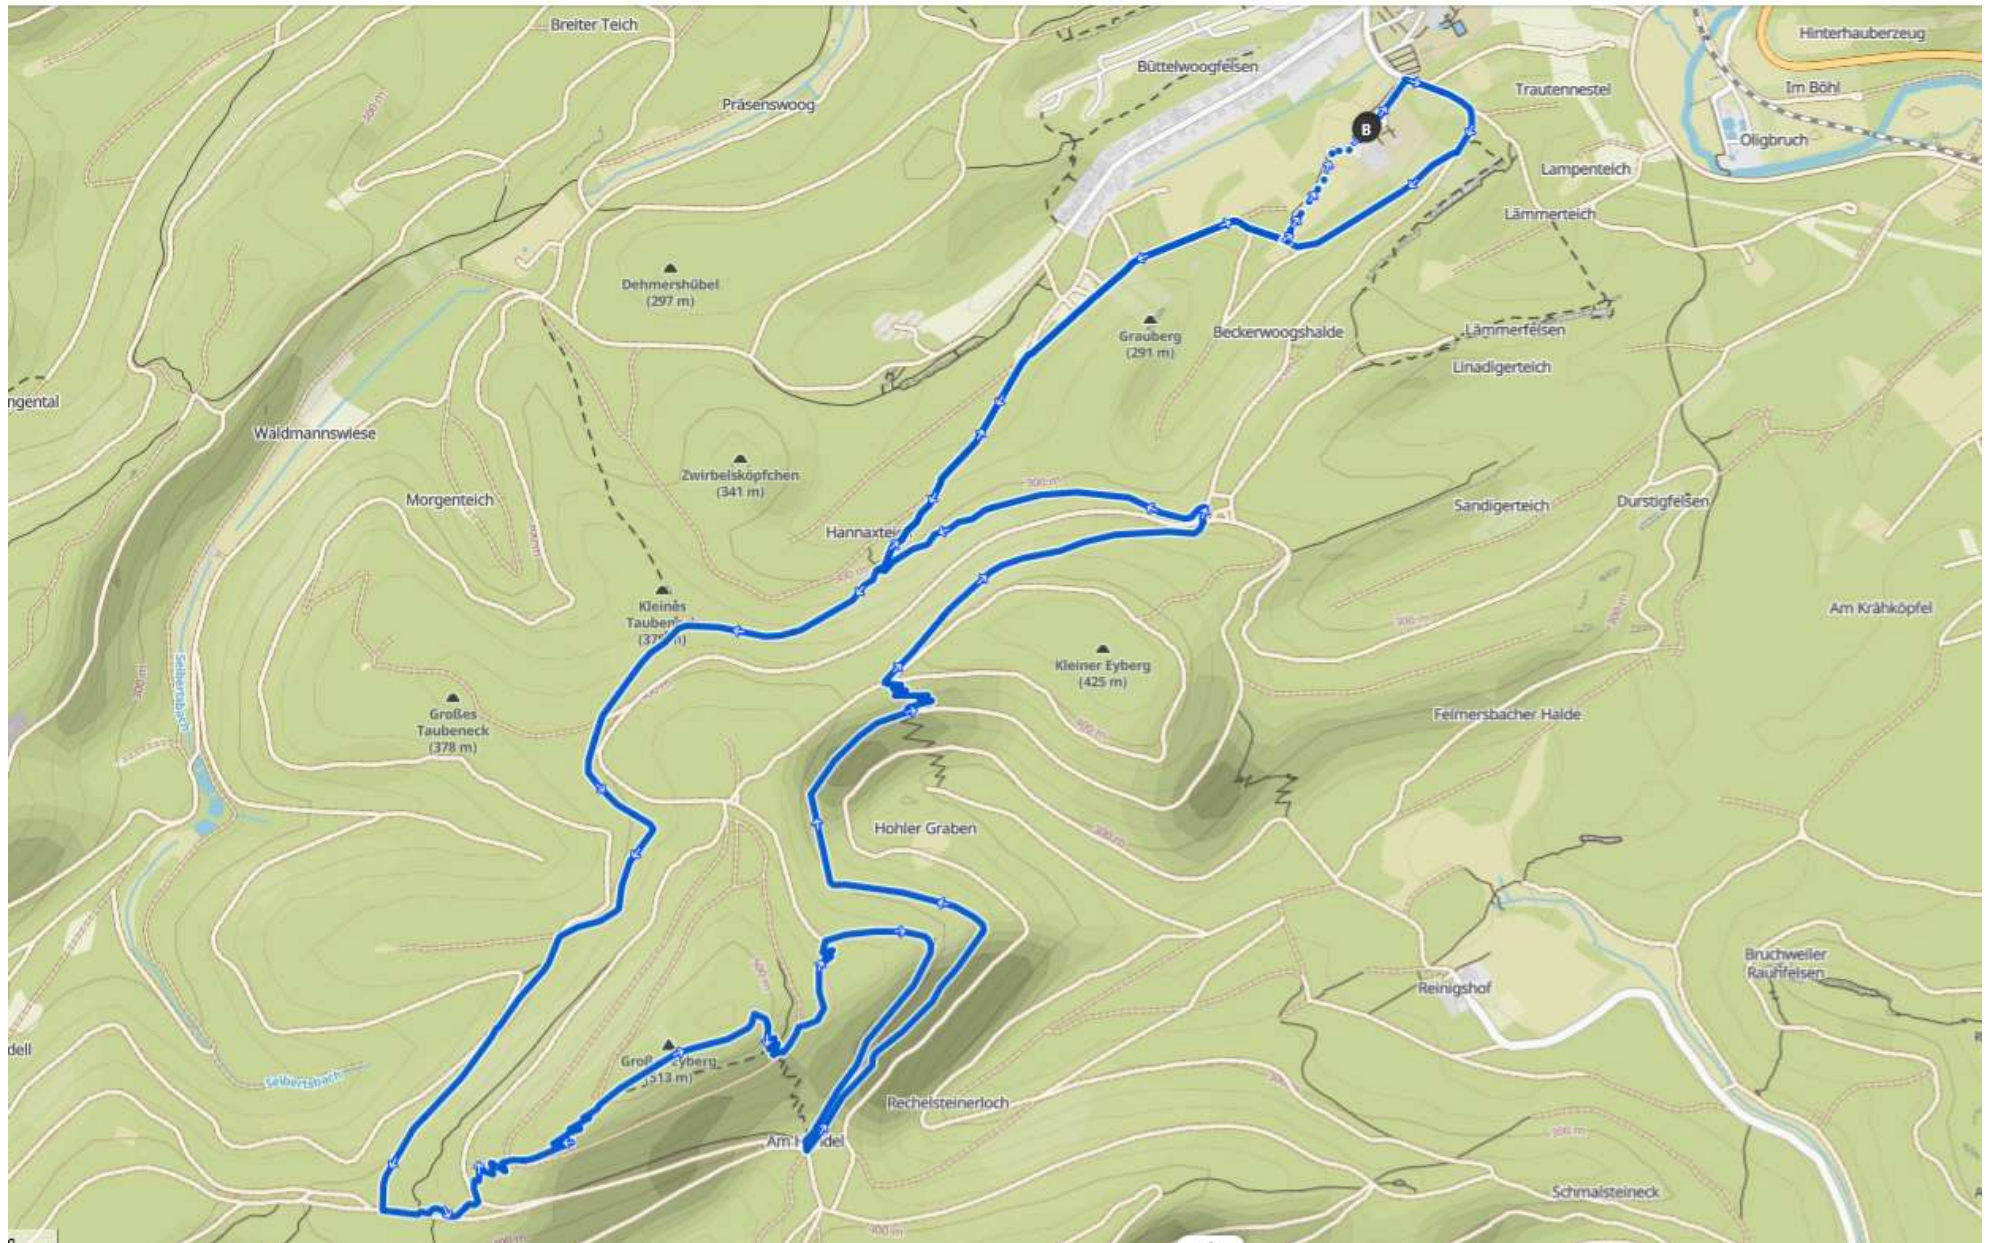

Eyberglauf Dahn_28-05-2022

TOURENPROFIL

Höhenprofil ▾ *Klick und zieh mit der Maus über das Profil, um die Statistiken für einen Bereich zu sehen.*

▲ **Höchster Punkt** 490 m

▼ **Niedrigster Punkt** 230 m